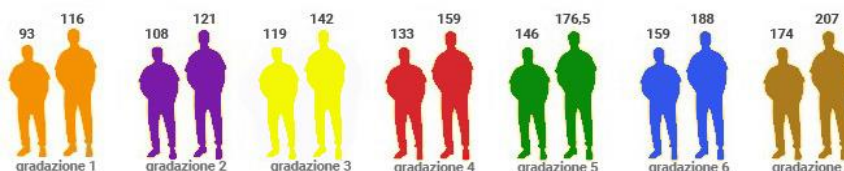

COLORI STRUTTURA DISPONIBILI *

NERO

SI RICORDA CHE PER PROCEDERE ALL'EVENTUALE ORDINE NECESSIAMO DELLE SPECIFICHE INDICATE CON ASTERISCO (*)